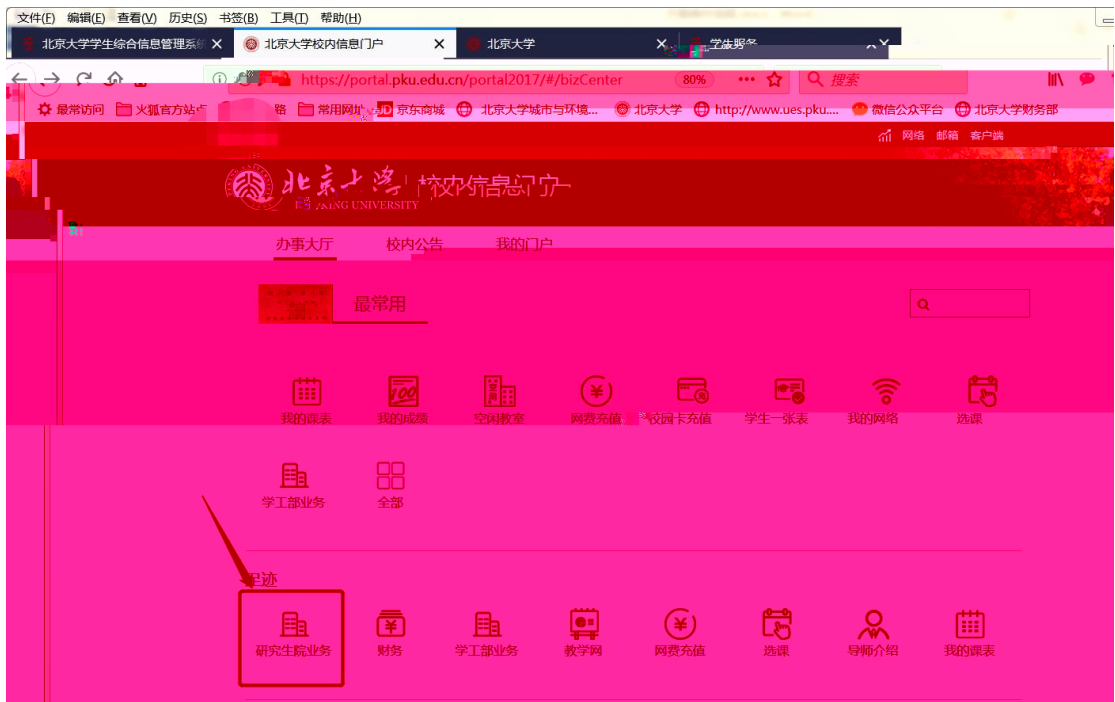

1

2

“ ” “ ” “ ” “ ”

早安北

[我的课表](#) | [我的成绩](#) | [空闲教室](#) | [网费充值](#) | [校园卡充值](#) | [学生一张表](#) | [我的网络](#) | [选课](#)

[学工部业务](#) | **全部**

最热

[学网](#) | [我的成绩](#) | [我的课表](#) | [选课](#) | [空闲教室](#) | [研究生院业务](#) | [财务](#) | [学工部业务](#) | [教](#)